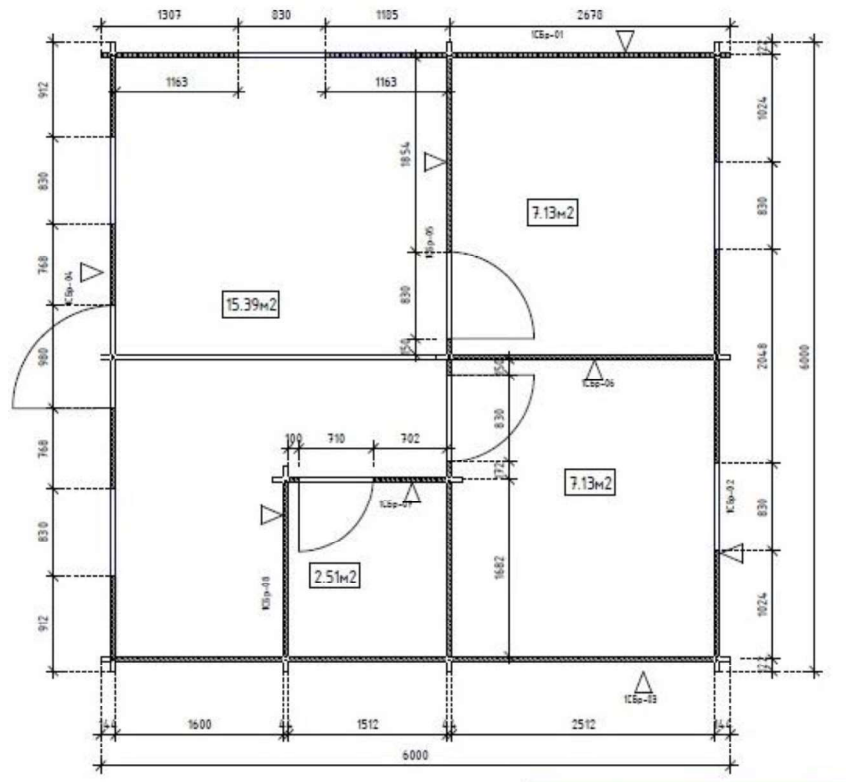

Bungalow Susana_3, parameters:

- Dimensioni esterne 6,0 x 6,0 m,
- Dimensioni interne 5,7 x 5,7 m,
- Altezza parete laterale 2,3 m,
- Altezza colmo del tetto 3,1 m,
- Superficie del tetto 47 m²,
- Pendenza del tetto 15 gradi,
- Tavole da tetto 19 mm,
- Tavole 28 mm,
- Pavimento barks 90 x 45, 90 x 28 mm,
- Finestre: 0,8 x 1,05 5 pz, 0,55x0,55 1 pz, doppio vetro
- Porte: 0,92 x 2,05 m doppio vetro 1 pz, porte interne 0,81x2,05 2 pz, 0,69x2,05 1 pz
- Le finestre e le porte hanno serrature, maniglie, accessori.