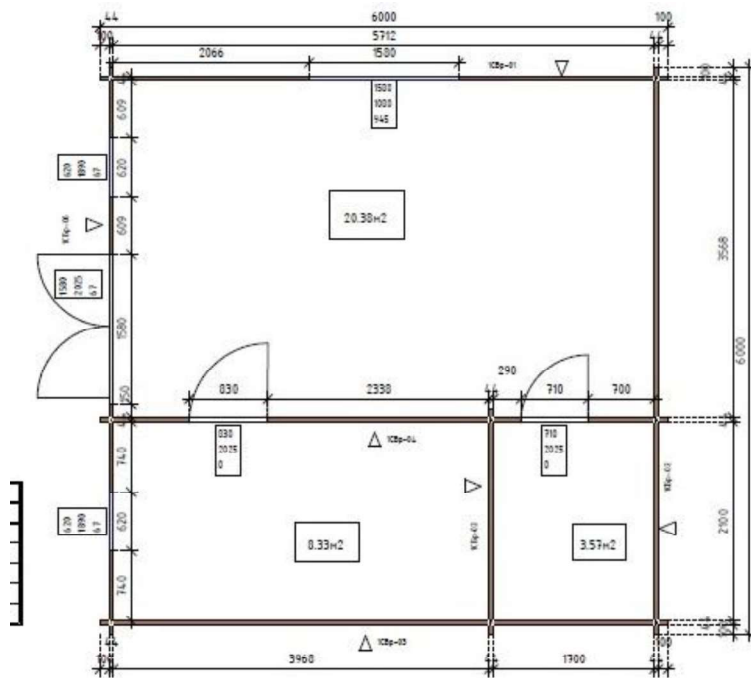

Bungalow Sardinia_5, parameters:

- Dimensioni esterne 6,0 x 6,0 m,
- Dimensioni interne 5,7 x 4,2 m,
- Altezza parete laterale 2,4 m,
- Altezza colmo del tetto 3,3 m,
- Superficie del tetto 50 m²,
- Pendenza del tetto 14/22 gradi,
- Tavole da tetto 19 mm,
- Tavole 28 mm,
- Sporgenza del tetto anteriore 1,5 m,
- Windows: 1,56 x 1,05 2 pezzi,
- 0,6x1,85 2 pz, 0,55x0,55 1 pz, doppio vetro
- Porte: 1,56 x 1,98 m a doppio vetro 1 pz, porte interne 0,92x2,05, 0,69x2,05
- Le finestre e le porte hanno serrature, maniglie, accessori.