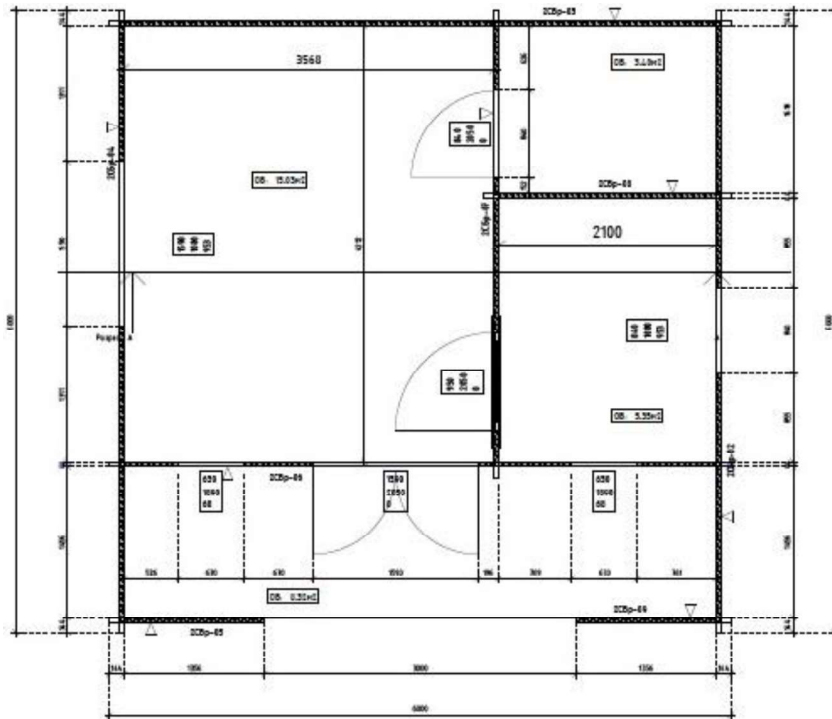

Bungalow Sardinia_1, parameters:

- Dimensioni esterne 6,0 x 6,0 m,
- Dimensioni interne 5,7 x 4,2 m,
- Altezza parete laterale 2,3 m,
- Altezza colmo del tetto 3,1 m,
- Superficie del tetto 40,1 m²,
- Pendenza del tetto 12/20 gradi,
- Tavole da tetto 19 mm,
- Tavole 28 mm,
- Sbalzo del tetto anteriore 0,9 m,
- Pavimento barks 90 x 45, 90 x 28 mm,
- Windows: 1,56 x 1,05 1 pz,
0,6x1,85 2 pz, 0,8 x 1,05 1 pz, 0,55x0,55 1 pz,
doppio vetro
- Porte: 1,56 x 1,98 m a doppio vetro 1 pz,
porte interne 0,92x1,85, 0,82x1,85
- Le finestre e le porte hanno serrature,
maniglie, accessori.