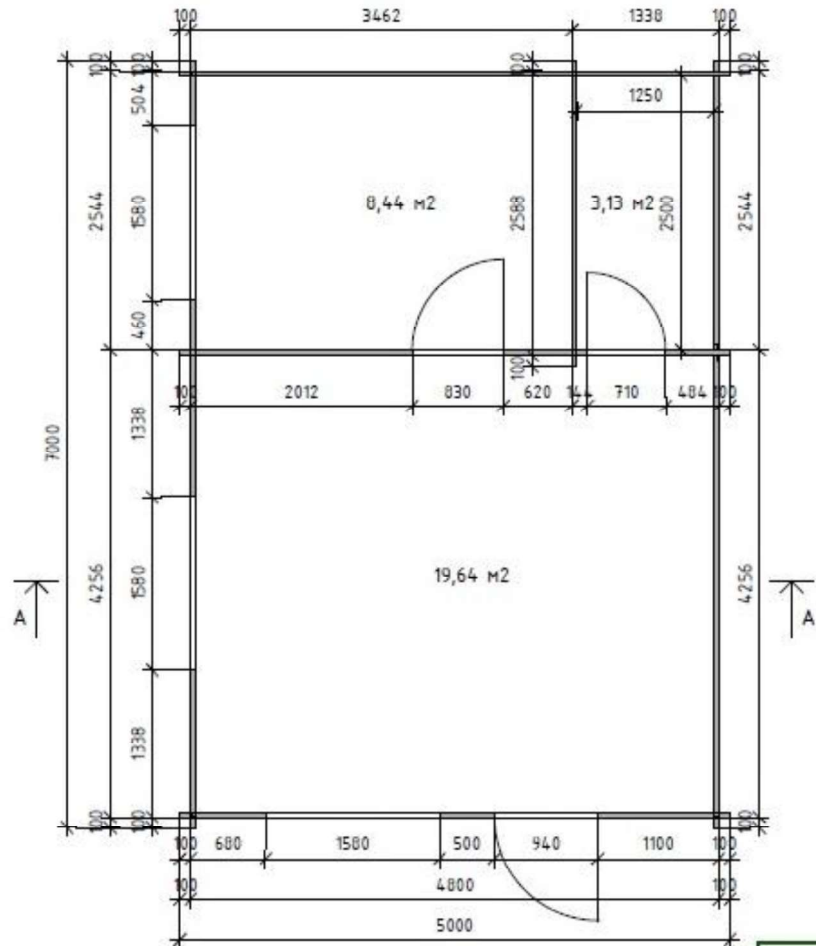

# Bungalow Aracena\_1, parameters:

- Dimensioni esterne 5,0 x 8,5 m,
- Dimensioni interne 4,7 x 6,7 m,
- Altezza parete laterale 2,4 m,
- Altezza colmo del tetto 3,31 m,
- Superficie del tetto 46,1 m<sup>2</sup>,
- Pendenza del tetto 14 gradi,
- Tavole da tetto 19 mm,
- Tavole 28 mm,
- Sporgenza del tetto anteriore 1,5 m,
- Finestre: 1,56 x 1,05 3 pz, 0,55x0,55 1 pz, doppio vetro
- Porte: 0,92 x 2,05 m a doppio vetro 1 pz, porte interne 0,82x2,05, 0,69x1,85
- Le finestre e le porte hanno serrature, maniglie, accessori.